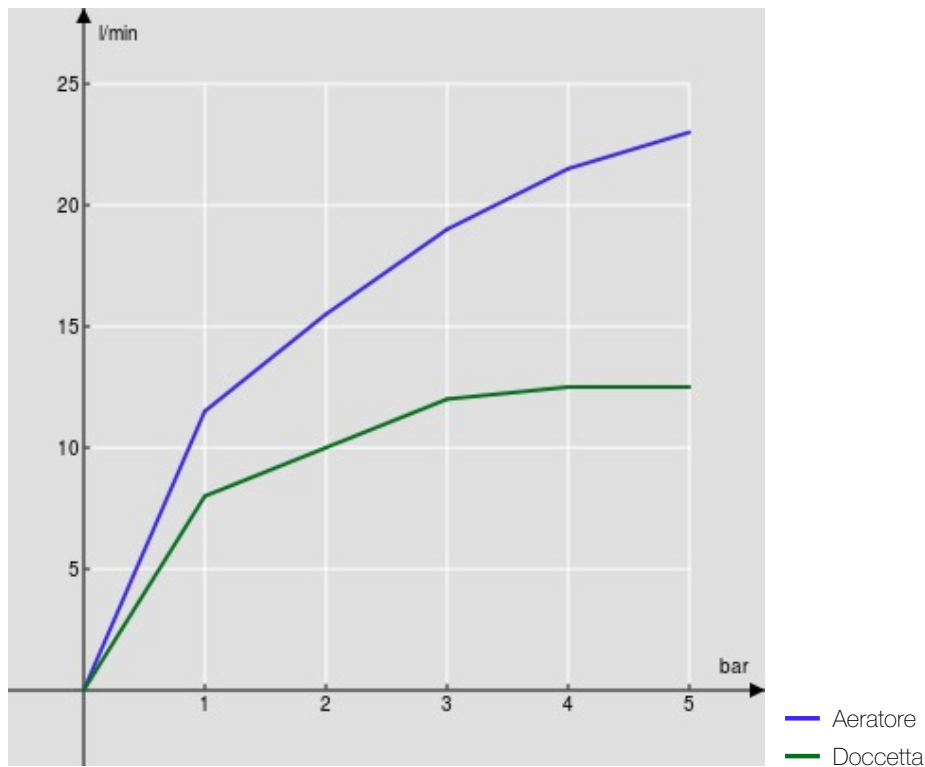

SPECIFICHE

Parte esterna monocomando a 2 vie

Chrome

Aeratore anticalcare M 28 x 1

Deviatore con ritorno automatico

Supporto doccetta fisso

Doccetta monogetto e flessibile 150 cm

Limitatore di portata con freno al 50%

Imballo: 110,5 x 44 x 17,5 cm / 0,08509 m³ / 14 kg

DIAGRAMMA DI PORTATA: ACQUA CALDA/FREDDA

DIAGRAMMA DI PORTATA: ACQUA MISCELATA