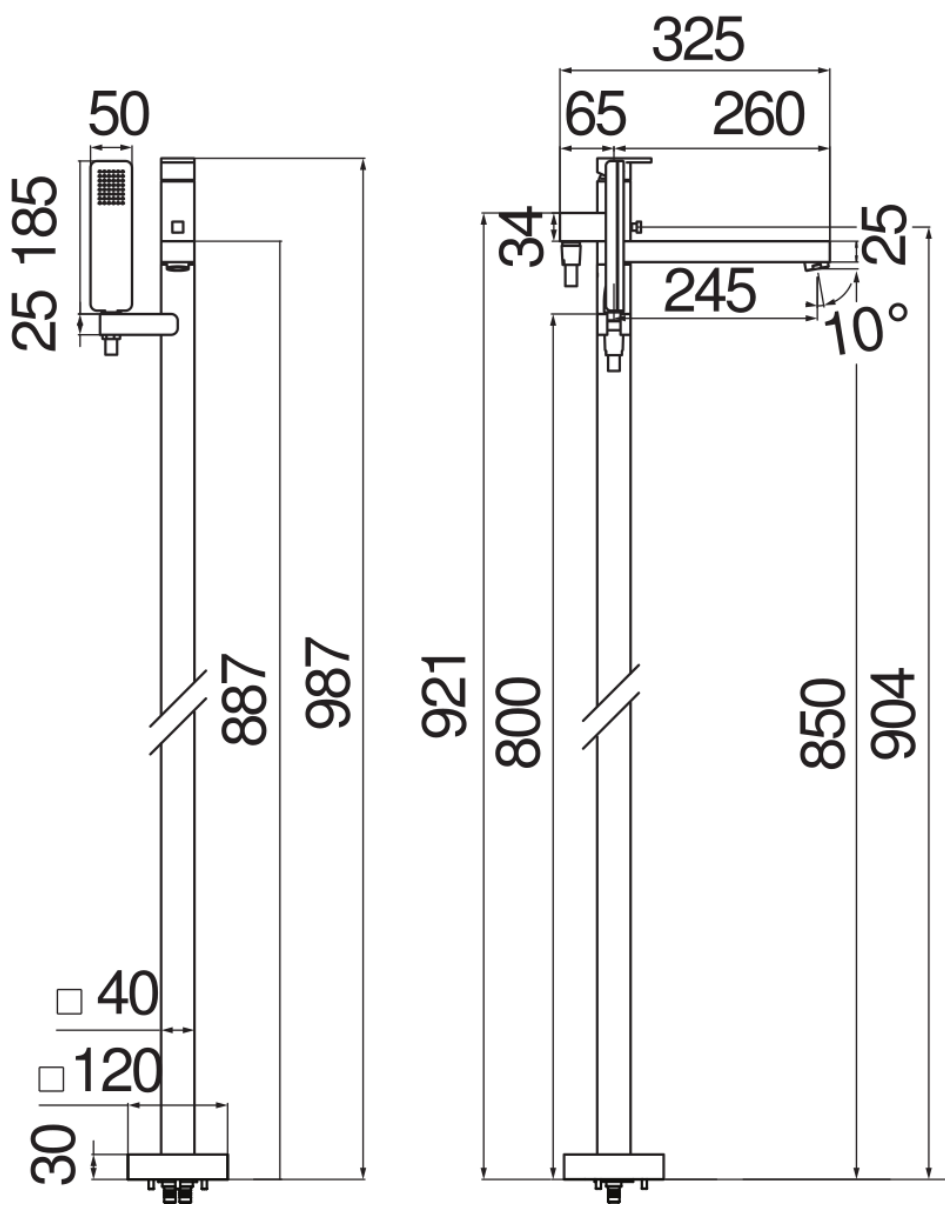

SPECIFICHE

Parte esterna monocomando a 2 vie

Chrome

Aeratore anticalcare M 28 x 1

Deviatore con ritorno automatico

Supporto doccetta fisso

Doccetta monogetto e flessibile 150 cm

Limitatore di portata con freno al 50%

Imballo: 110,5 x 44 x 17,5 cm / 0,08509 m³ / 14 kg

DIAGRAMMA DI PORTATA: ACQUA CALDA/FREDDA

DIAGRAMMA DI PORTATA: ACQUA MISCELATA